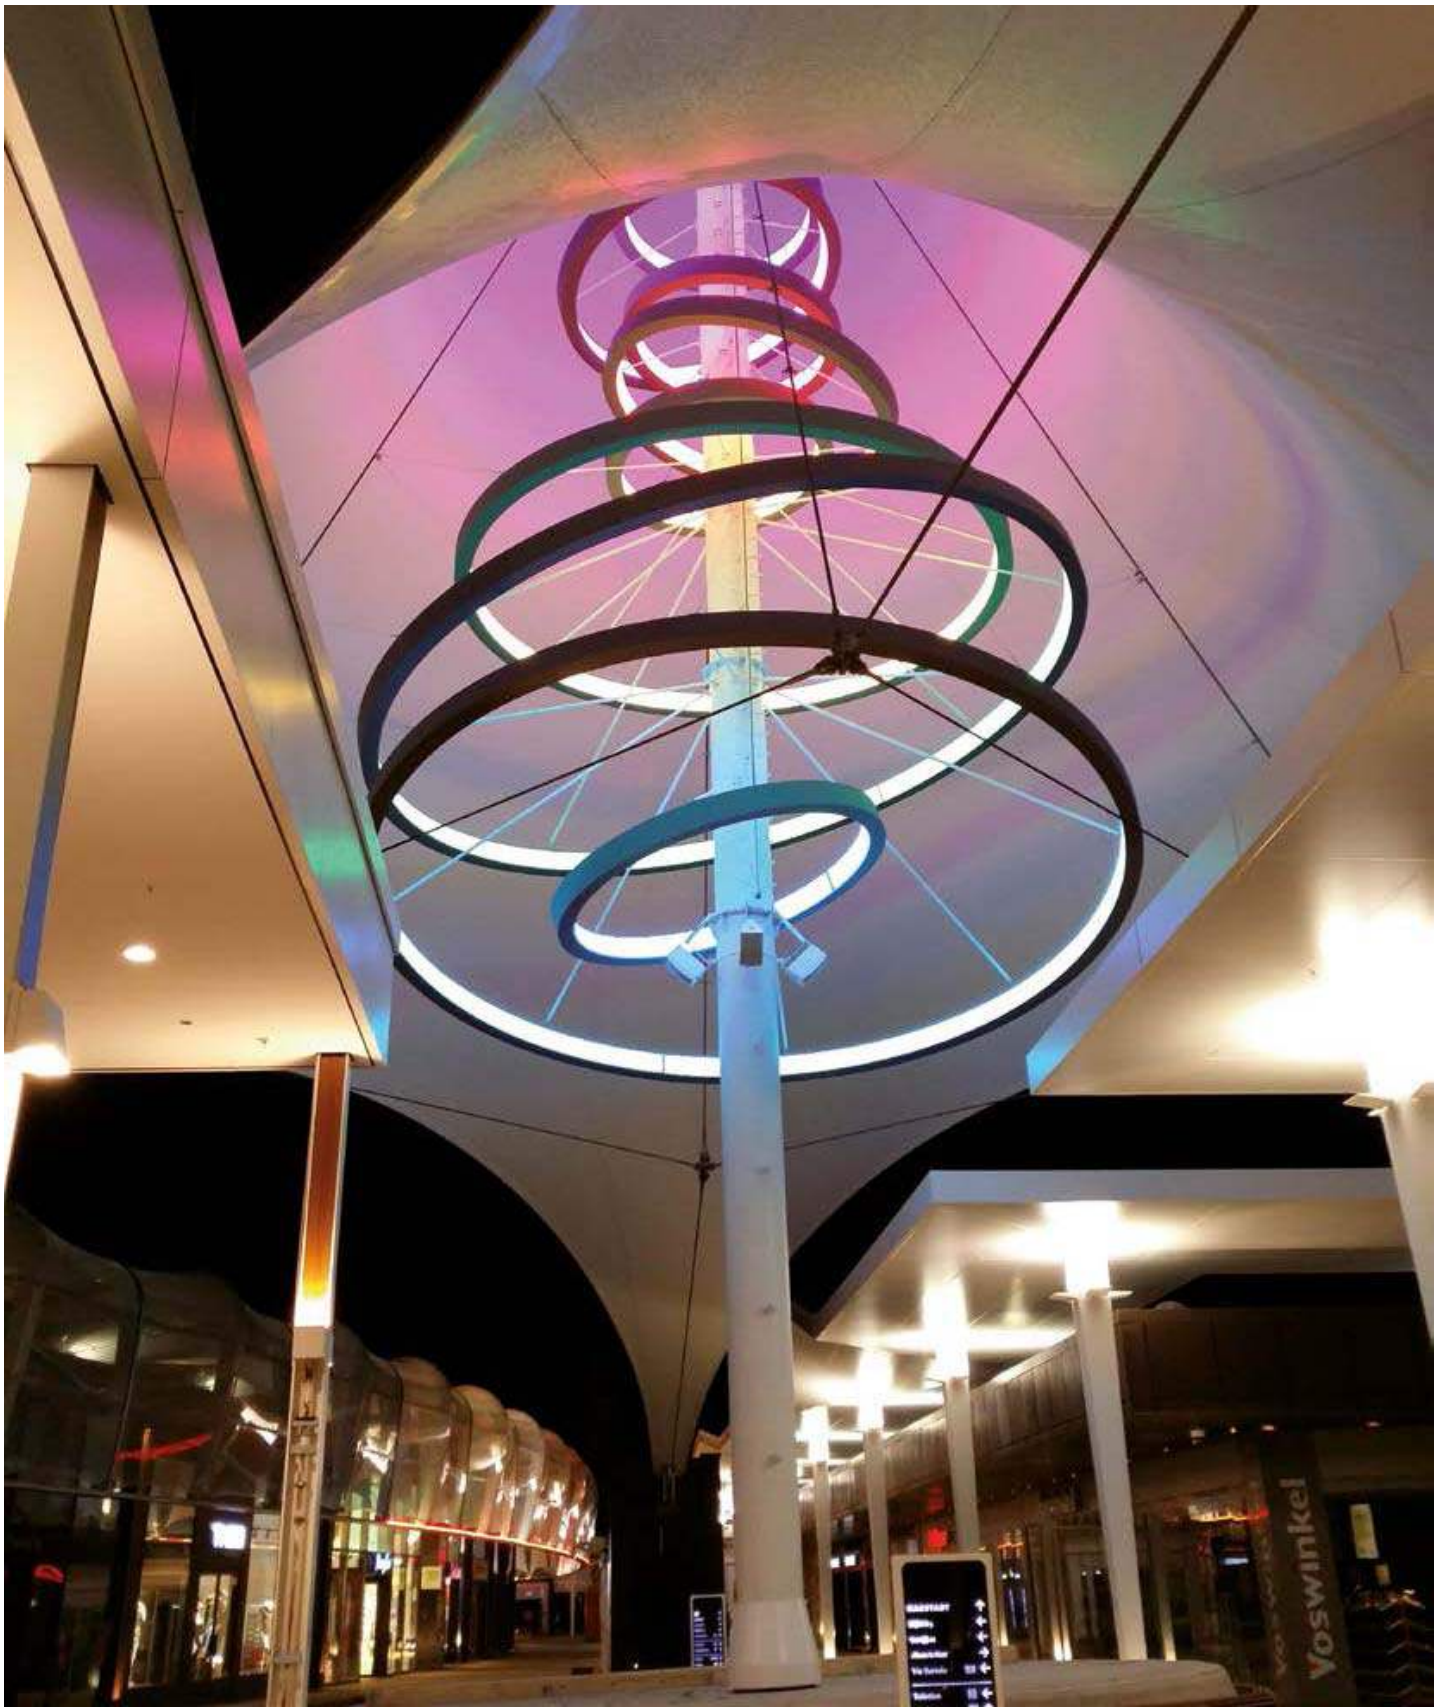

| Farbige Pixeldecken-RGBW Installation durch LED mit Musiksteuerung

Lichtplaner: Sekles Planungsbüro, Berlin / Fotograf: nmd – Licht am Bau GmbH

Rechteckige und runde Lichtkonturen zur Gestaltung des Innenraums einer Einkaufspassage

Architekt mfi Development, Düsseldorf / Lichtplaner: Sekles Planungsbüro, Berlin / Fotograf: Salvia Elektrotechnik GmbH

RGBW-LED Lichtskulptur als zentrales Gestaltungselement mit bis zu 9m Ringdurchmesser in einem Einkaufszentrum