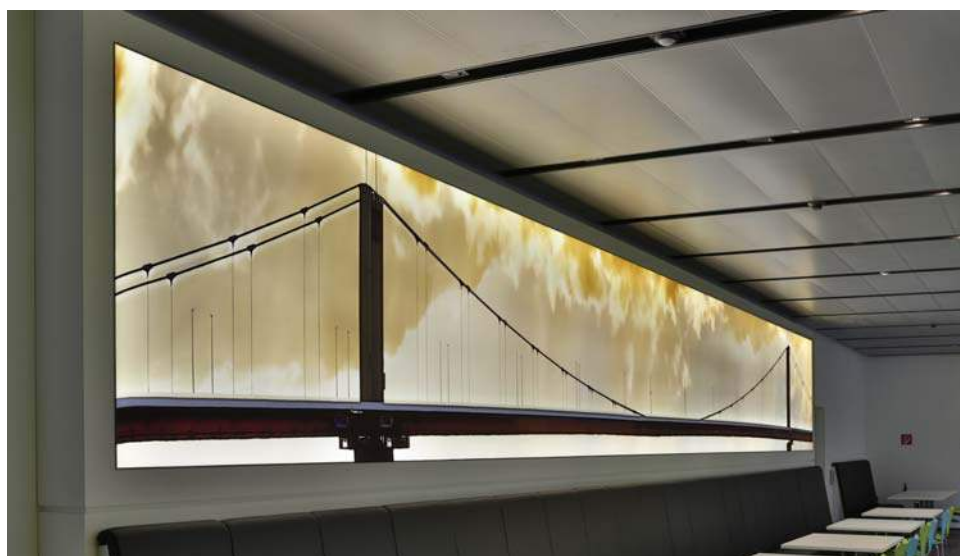

Architekt: Weißpunkt & Purpur, Berlin / Fotograf: nmd - Licht am Bau GmbH

| Farbig wechselnde, durchsichtige Lichtflächen der Aufzugskabinen durch steuerbare RGB-LED Kanteneinstrahlung

Architekt WMB Architekten, Berlin / Fotograf: nmd - Licht am Bau GmbH