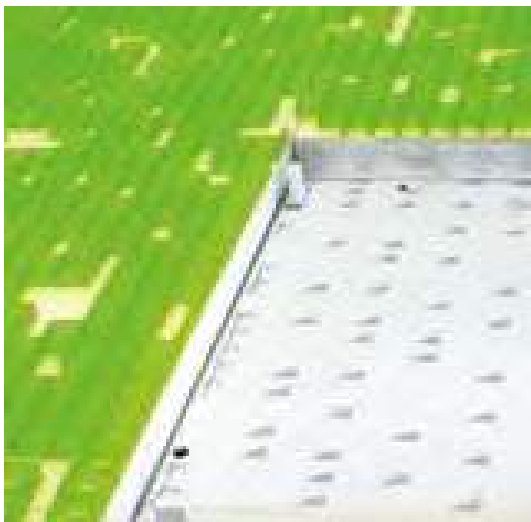

Einzel-LED angesteuertes Lichtspiel, entsprechend einer Personenerkennung

künstlerische Konzeption: Andreas Schildhauer / Fotograf: Andreas Schildhauer