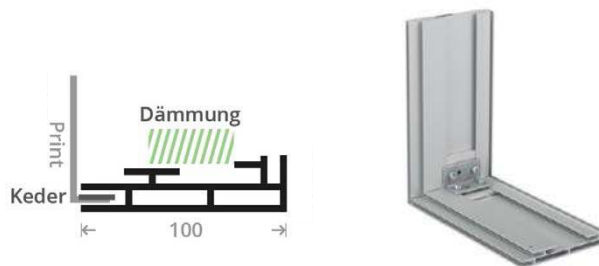

## profile/einseitig

← → 45mm Bautiefe

← → 82mm Bautiefe

← → 100mm Bautiefe

← → 120mm Bautiefe

| Akustik-Textilspannrahmen, einseitig für ein Sitzungszimmer

| Akustik-Textilspannrahmen für ein Grossraumbüro