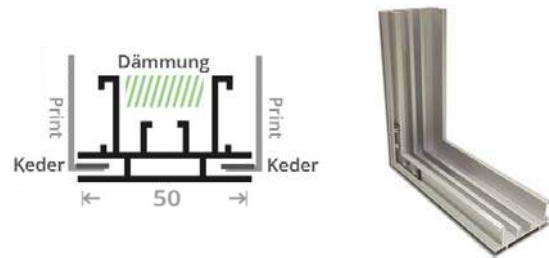

akustiksysteme für die decke

profile/beidseitig

← → 50mm Bautiefe