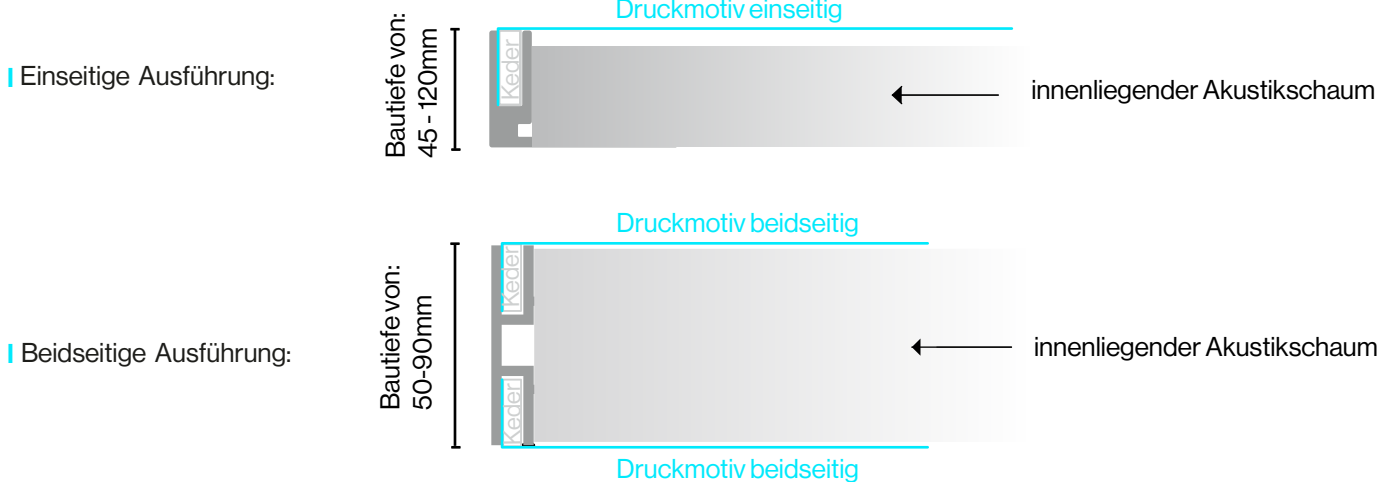

textilspannrahmen akustik

Mit unseren Akustik-Textilspannrahmen bieten wir zwei Funktionen in einem Produkt: Unser massgeschneiderter Textilspannrahmen unterstützt Sie, Ihren Raum mit Ihrem Wunschmotiv dekorativ zu gestalten. Innerhalb des Rahmens ist zudem ein Schallabsorber integriert, welcher für eine verbesserte Raumakustik sorgt.

Die Rahmen eignen sich zum Beispiel als freistehende Raumteiler oder als Trennwände. Auch weitere Verwendungszwecke sind möglich: So können die Rahmen an der Wand sowie als Deckenelemente in der Gastronomie oder in Büros eingesetzt werden. Wir bieten einseitige oder beidseitige Textilspannrahmen an.

Dank des integrierten Schnellwechselsystems und der rahmenlosen Optik können Sie in wenigen Augenblicken und völlig ohne Werkzeug jeden Rahmen mit neuen Designs bespannen.

Die Aluprofile werden standardmässig mit der Oberfläche E6/EV1 silbern eloxiert geliefert, auf Wunsch auch nach RAL/NCS beschichtet.

vorteile/produktetails

- | Weniger Hall und Nachhall
- | Verbesserte Raumakustik
- | Auf Wunschmass gefertigt
- | Sonderformen möglich
- | Werkzeugloser Motivwechsel

einseitig/beidseitig