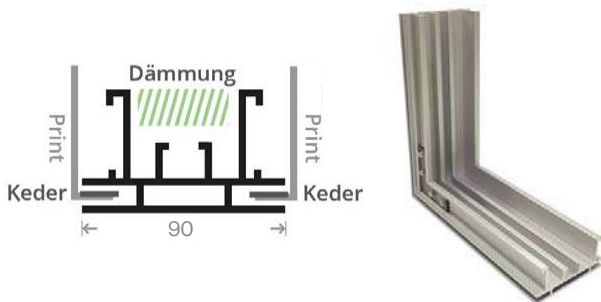

# akustiksysteme für die decke

## profile/beidseitig

← → 50mm Bautiefe

← → 70mm Bautiefe

← → 90mm Bautiefe

## Akustik-Textilspanrahmen für die Decke

| Akustik-Textilspanrahmen, von der Decke abgehängt