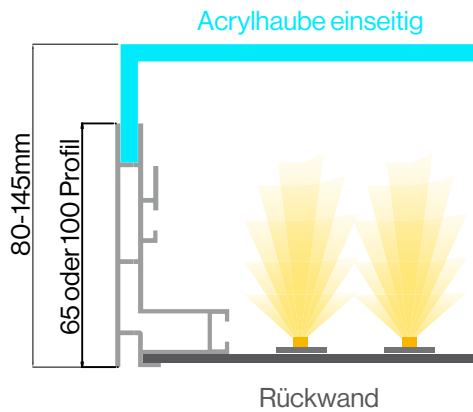

apollo**display**

- allgemeine informationen +
- leuchtkasten mit acrylscheibe +
- leuchtkasten mit acrylhaube +
- leuchtkasten mit spanntuch

leuchtkasten **outdoor**

leuchtkasten outdoor

Unsere massgefertigten LED-Leuchtkästen für den Aussenbereich werden bevorzugt an Fassaden von Gewerbeimmobilien angebracht. Sie können einseitig oder doppelseitig ausgeleuchtet werden. Je nach Wunsch können wir die Leuchtkästen mit Acryl-Scheibe, Acryl-Haube oder mit Spanntuch fertigen. Wir greifen auf Aluprofile mit einer Bautiefe von 70-180 mm zurück. Bei den Farben haben Sie die Wahl zwischen silbern eloxiert oder Ihrer Wunschlackierung nach RAL. Die Beschriftung der Front lässt sich mit transluzenter Farbfolie oder im Digitaldruckverfahren realisieren.

leuchtkasten/ mit acrylscheibe

Einseitige Ausführung:

Beidseitige Ausführung:

vorteile/produktetails

- ▮ Kräftige und homogene Ausleuchtung
- ▮ Klein- und Grossformate auf Wunschmass gefertigt
- ▮ Höhe bis 2m, Breite bis 4m oder mit Teilungen beliebig breit
- ▮ Digitaldruck auf SK-Folie oder konturgeschnittene Farbfolie
- ▮ Lichtfarbe ca. 6500Kelvin
- ▮ Für den Outdoorbereich

leuchtkasten/ mit acrylhaube

| Einseitige Ausführung:

| Beidseitige Ausführung:

vorteile/produktetails

- | Kräftige und homogene Ausleuchtung
- | Einseitige oder beidseitige Ausführung
- | Klein- und Grossformate auf Wunschmass gefertigt
- | Höhe bis 2m, Breite bis 4m oder mit Teilungen beliebig breit
- | Digitaldruck auf SK-Folie oder konturgeschnittene Farbfolie
- | Lichtfarbe ca. 6500 Kelvin
- | Für den Outdoorbereich

leuchtkasten/ mit spanntuch

Einseitige Ausführung:

vorteile/produktetails

- Kräftige und homogene Ausleuchtung
- Für Grossformate auf Wunschmass gefertigt
- Höhe bis 5m, Breite bis 20m
- Digitaldruck auf Backlitmaterial
- Lichtfarbe ca. 6500 Kelvin
- Für den Outdoorbereich