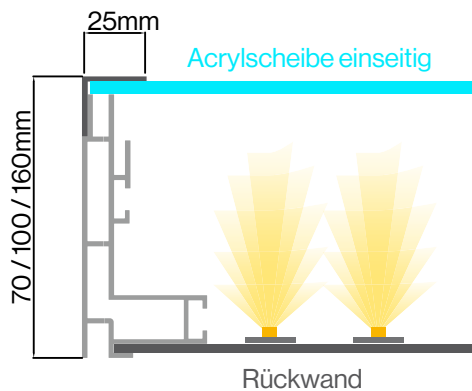

apollo**display**

- allgemeine informationen +
- leuchtkasten mit acrylscheibe +
- leuchtkasten mit acrylhaube +
- leuchtkasten mit spanntuch

leuchtkasten **outdoor**

leuchtkasten outdoor

Unsere massgefertigten LED-Leuchtkästen für den Aussenbereich werden bevorzugt an Fassaden von Gewerbeimmobilien angebracht. Sie können einseitig oder doppelseitig ausgeleuchtet werden. Je nach Wunsch können wir die Leuchtkästen mit Acryl-Scheibe, Acryl-Haube oder mit Spanntuch fertigen. Wir greifen auf Aluprofile mit einer Bautiefe von 70-180 mm zurück. Bei den Farben haben Sie die Wahl zwischen silbern eloxiert oder Ihrer Wunschlackierung nach RAL. Die Beschriftung der Front lässt sich mit transluzenter Farbfolie oder im Digitaldruckverfahren realisieren.

leuchtkasten/ mit acrylscheibe

Einseitige Ausführung:

Beidseitige Ausführung:

vorteile/produktetails

- ▮ Kräftige und homogene Ausleuchtung
- ▮ Klein- und Grossformate auf Wunschmass gefertigt
- ▮ Höhe bis 2m, Breite bis 4m oder mit Teilungen beliebig breit
- ▮ Digitaldruck auf SK-Folie oder konturgeschnittene Farbfolie
- ▮ Lichtfarbe ca. 6500Kelvin
- ▮ Für den Outdoorbereich

leuchtkasten/ mit acrylhaube

| Einseitige Ausführung:

| Beidseitige Ausführung:

vorteile/produktetails

- | Kräftige und homogene Ausleuchtung
- | Einseitige oder beidseitige Ausführung
- | Klein- und Grossformate auf Wunschmass gefertigt
- | Höhe bis 2m, Breite bis 4m oder mit Teilungen beliebig breit
- | Digitaldruck auf SK-Folie oder konturgeschnittene Farbfolie
- | Lichtfarbe ca. 6500 Kelvin
- | Für den Outdoorbereich

leuchtkasten/ mit spanntuch

Einseitige Ausführung:

vorteile/produktetails

- Kräftige und homogene Ausleuchtung
- Für Grossformate auf Wunschmass gefertigt
- Höhe bis 5m, Breite bis 20m
- Digitaldruck auf Backlitmaterial
- Lichtfarbe ca. 6500 Kelvin
- Für den Outdoorbereich