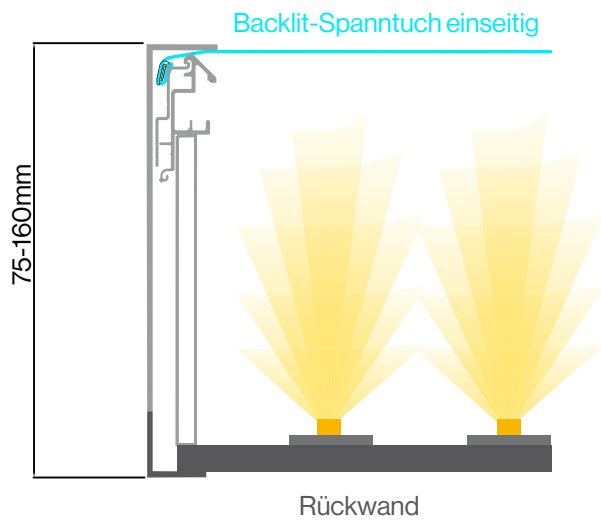

apollo**display**

- allgemeine informationen +
- leuchtkasten mit acrylscheibe +
- leuchtkasten mit acrylhaube +
- leuchtkasten mit spanntuch

leuchtkasten **outdoor**

leuchtkasten outdoor

Unsere massgefertigten LED-Leuchtkästen für den Aussenbereich werden bevorzugt an Fassaden von Gewerbeimmobilien angebracht. Sie können einseitig oder doppelseitig ausgeleuchtet werden. Je nach Wunsch können wir die Leuchtkästen mit Acryl-Scheibe, Acryl-Haube oder mit Spanntuch fertigen. Wir greifen auf Aluprofile mit einer Bautiefe von 70-180 mm zurück. Bei den Farben haben Sie die Wahl zwischen silbern eloxiert oder Ihrer Wunschlackierung nach RAL. Die Beschriftung der Front lässt sich mit transluzenter Farbfolie oder im Digitaldruckverfahren realisieren.

leuchtkasten/ mit acrylscheibe

Einseitige Ausführung:

Beidseitige Ausführung:

vorteile/produktetails

- ▮ Kräftige und homogene Ausleuchtung
- ▮ Klein- und Grossformate auf Wunschmass gefertigt
- ▮ Höhe bis 2m, Breite bis 4m oder mit Teilungen beliebig breit
- ▮ Digitaldruck auf SK-Folie oder konturgeschnittene Farbfolie
- ▮ Lichtfarbe ca. 6500Kelvin
- ▮ Für den Outdoorbereich

leuchtkasten/ mit acrylhaube

| Einseitige Ausführung:

| Beidseitige Ausführung:

vorteile/produktetails

- | Kräftige und homogene Ausleuchtung
- | Einseitige oder beidseitige Ausführung
- | Klein- und Grossformate auf Wunschmass gefertigt
- | Höhe bis 2m, Breite bis 4m oder mit Teilungen beliebig breit
- | Digitaldruck auf SK-Folie oder konturgeschnittene Farbfolie
- | Lichtfarbe ca. 6500 Kelvin
- | Für den Outdoorbereich

leuchtkasten/ mit spanntuch

Einseitige Ausführung:

vorteile/produktetails

- Kräftige und homogene Ausleuchtung
- Für Grossformate auf Wunschmass gefertigt
- Höhe bis 5m, Breite bis 20m
- Digitaldruck auf Backlitmaterial
- Lichtfarbe ca. 6500 Kelvin
- Für den Outdoorbereich