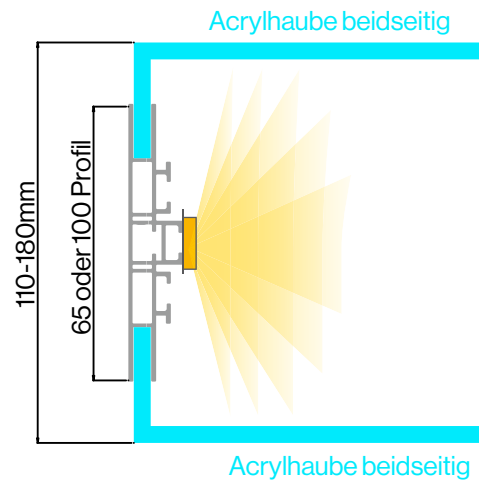

apollo**display**

- allgemeine informationen +
- leuchtkasten mit acrylscheibe +
- leuchtkasten mit acrylhaube +
- leuchtkasten mit spanntuch

leuchtkasten **outdoor**

leuchtkasten outdoor

Unsere massgefertigten LED-Leuchtkästen für den Aussenbereich werden bevorzugt an Fassaden von Gewerbeimmobilien angebracht. Sie können einseitig oder doppelseitig ausgeleuchtet werden. Je nach Wunsch können wir die Leuchtkästen mit Acryl-Scheibe, Acryl-Haube oder mit Spanntuch fertigen. Wir greifen auf Aluprofile mit einer Bautiefe von 70-180 mm zurück. Bei den Farben haben Sie die Wahl zwischen silbern eloxiert oder Ihrer Wunschlackierung nach RAL. Die Beschriftung der Front lässt sich mit transluzenter Farbfolie oder im Digitaldruckverfahren realisieren.

leuchtkasten/ mit acrylscheibe

Einseitige Ausführung:

Beidseitige Ausführung:

vorteile/produktetails

- ▮ Kräftige und homogene Ausleuchtung
- ▮ Klein- und Grossformate auf Wunschmass gefertigt
- ▮ Höhe bis 2m, Breite bis 4m oder mit Teilungen beliebig breit
- ▮ Digitaldruck auf SK-Folie oder konturgeschnittene Farbfolie
- ▮ Lichtfarbe ca. 6500Kelvin
- ▮ Für den Outdoorbereich

leuchtkasten/ mit acrylhaube

| Einseitige Ausführung:

| Beidseitige Ausführung:

vorteile/produktetails

- | Kräftige und homogene Ausleuchtung
- | Einseitige oder beidseitige Ausführung
- | Klein- und Grossformate auf Wunschmass gefertigt
- | Höhe bis 2m, Breite bis 4m oder mit Teilungen beliebig breit
- | Digitaldruck auf SK-Folie oder konturgeschnittene Farbfolie
- | Lichtfarbe ca. 6500 Kelvin
- | Für den Outdoorbereich

leuchtkasten/ mit spanntuch

Einseitige Ausführung:

vorteile/produktetails

- Kräftige und homogene Ausleuchtung
- Für Grossformate auf Wunschmass gefertigt
- Höhe bis 5m, Breite bis 20m
- Digitaldruck auf Backlitmaterial
- Lichtfarbe ca. 6500 Kelvin
- Für den Outdoorbereich