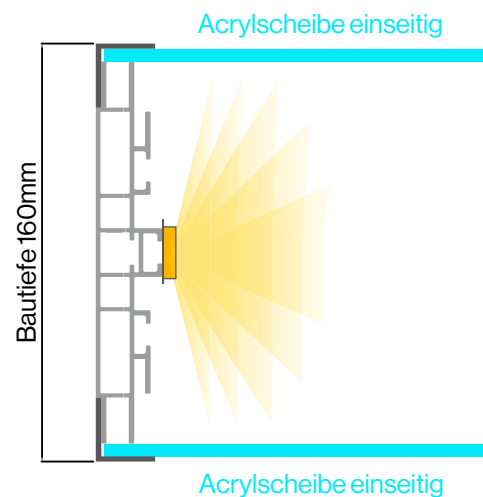

apollo**display**

- allgemeine informationen +
- leuchtkasten mit acrylscheibe +
- leuchtkasten mit acrylhaube +
- leuchtkasten mit spanntuch

leuchtkasten **outdoor**

leuchtkasten outdoor

Unsere massgefertigten LED-Leuchtkästen für den Aussenbereich werden bevorzugt an Fassaden von Gewerbeimmobilien angebracht. Sie können einseitig oder doppelseitig ausgeleuchtet werden. Je nach Wunsch können wir die Leuchtkästen mit Acryl-Scheibe, Acryl-Haube oder mit Spanntuch fertigen. Wir greifen auf Aluprofile mit einer Bautiefe von 70-180 mm zurück. Bei den Farben haben Sie die Wahl zwischen silbern eloxiert oder Ihrer Wunschlackierung nach RAL. Die Beschriftung der Front lässt sich mit transluzenter Farbfolie oder im Digitaldruckverfahren realisieren.

leuchtkasten/ mit acrylscheibe

Einseitige Ausführung:

Beidseitige Ausführung:

vorteile/produktetails

- ▮ Kräftige und homogene Ausleuchtung
- ▮ Klein- und Grossformate auf Wunschmass gefertigt
- ▮ Höhe bis 2m, Breite bis 4m oder mit Teilungen beliebig breit
- ▮ Digitaldruck auf SK-Folie oder konturgeschnittene Farbfolie
- ▮ Lichtfarbe ca. 6500Kelvin
- ▮ Für den Outdoorbereich

leuchtkasten/ mit acrylhaube

| Einseitige Ausführung:

| Beidseitige Ausführung:

vorteile/produktetails

- | Kräftige und homogene Ausleuchtung
- | Einseitige oder beidseitige Ausführung
- | Klein- und Grossformate auf Wunschmass gefertigt
- | Höhe bis 2m, Breite bis 4m oder mit Teilungen beliebig breit
- | Digitaldruck auf SK-Folie oder konturgeschnittene Farbfolie
- | Lichtfarbe ca. 6500 Kelvin
- | Für den Outdoorbereich

leuchtkasten/ mit spanntuch

Einseitige Ausführung:

vorteile/produktetails

- Kräftige und homogene Ausleuchtung
- Für Grossformate auf Wunschmass gefertigt
- Höhe bis 5m, Breite bis 20m
- Digitaldruck auf Backlitmaterial
- Lichtfarbe ca. 6500 Kelvin
- Für den Outdoorbereich