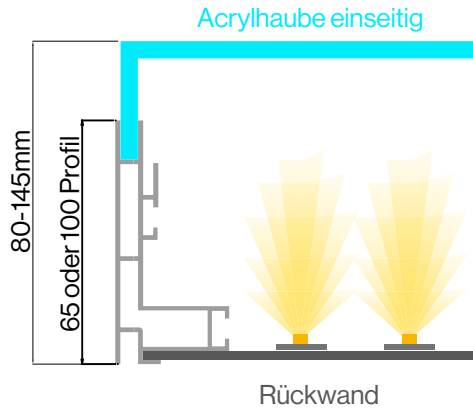

apollo**display**

- allgemeine informationen +
- leuchtkasten mit acrylscheibe +
- leuchtkasten mit acrylhaube +
- leuchtkasten mit spanntuch

leuchtkasten **outdoor**

leuchtkasten outdoor

Unsere massgefertigten LED-Leuchtkästen für den Aussenbereich werden bevorzugt an Fassaden von Gewerbeimmobilien angebracht. Sie können einseitig oder doppelseitig ausgeleuchtet werden. Je nach Wunsch können wir die Leuchtkästen mit Acryl-Scheibe, Acryl-Haube oder mit Spanntuch fertigen. Wir greifen auf Aluprofile mit einer Bautiefe von 70-180 mm zurück. Bei den Farben haben Sie die Wahl zwischen silbern eloxiert oder Ihrer Wunschlackierung nach RAL. Die Beschriftung der Front lässt sich mit transluzenter Farbfolie oder im Digitaldruckverfahren realisieren.

leuchtkasten/ mit acrylscheibe

Einseitige Ausführung:

Beidseitige Ausführung:

vorteile/produktetails

- ▮ Kräftige und homogene Ausleuchtung
- ▮ Klein- und Grossformate auf Wunschmass gefertigt
- ▮ Höhe bis 2m, Breite bis 4m oder mit Teilungen beliebig breit
- ▮ Digitaldruck auf SK-Folie oder konturgeschnittene Farbfolie
- ▮ Lichtfarbe ca. 6500Kelvin
- ▮ Für den Outdoorbereich

leuchtkasten/ mit acrylhaube

| Einseitige Ausführung:

| Beidseitige Ausführung:

vorteile/produktetails

- | Kräftige und homogene Ausleuchtung
- | Einseitige oder beidseitige Ausführung
- | Klein- und Grossformate auf Wunschmass gefertigt
- | Höhe bis 2m, Breite bis 4m oder mit Teilungen beliebig breit
- | Digitaldruck auf SK-Folie oder konturgeschnittene Farbfolie
- | Lichtfarbe ca. 6500 Kelvin
- | Für den Outdoorbereich

leuchtkasten/ mit spanntuch

Einseitige Ausführung:

vorteile/produktdetails

- Kräftige und homogene Ausleuchtung
- Für Grossformate auf Wunschmass gefertigt
- Höhe bis 5m, Breite bis 20m
- Digitaldruck auf Backlitmaterial
- Lichtfarbe ca. 6500 Kelvin
- Für den Outdoorbereich