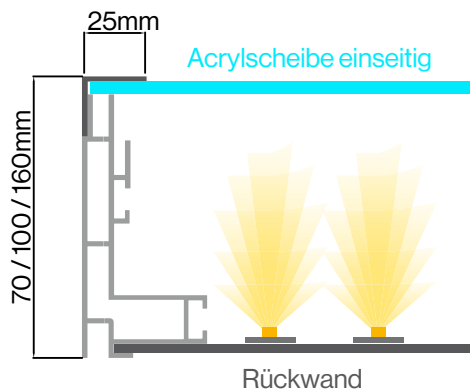

apollo**display**

- allgemeine informationen +
- leuchtkasten mit acrylscheibe +
- leuchtkasten mit acrylhaube +
- leuchtkasten mit spanntuch

leuchtkasten **outdoor**

leuchtkasten outdoor

Unsere massgefertigten LED-Leuchtkästen für den Aussenbereich werden bevorzugt an Fassaden von Gewerbeimmobilien angebracht. Sie können einseitig oder doppelseitig ausgeleuchtet werden. Je nach Wunsch können wir die Leuchtkästen mit Acryl-Scheibe, Acryl-Haube oder mit Spanntuch fertigen. Wir greifen auf Aluprofile mit einer Bautiefe von 70-180 mm zurück. Bei den Farben haben Sie die Wahl zwischen silbern eloxiert oder Ihrer Wunschlackierung nach RAL. Die Beschriftung der Front lässt sich mit transluzenter Farbfolie oder im Digitaldruckverfahren realisieren.

leuchtkasten/ mit acrylscheibe

Einseitige Ausführung:

Beidseitige Ausführung:

vorteile/produktetails

- ▮ Kräftige und homogene Ausleuchtung
- ▮ Klein- und Grossformate auf Wunschmass gefertigt
- ▮ Höhe bis 2m, Breite bis 4m oder mit Teilungen beliebig breit
- ▮ Digitaldruck auf SK-Folie oder konturgeschnittene Farbfolie
- ▮ Lichtfarbe ca. 6500Kelvin
- ▮ Für den Outdoorbereich

leuchtkasten/ mit acrylhaube

| Einseitige Ausführung:

| Beidseitige Ausführung:

vorteile/produktetails

- | Kräftige und homogene Ausleuchtung
- | Einseitige oder beidseitige Ausführung
- | Klein- und Grossformate auf Wunschmass gefertigt
- | Höhe bis 2m, Breite bis 4m oder mit Teilungen beliebig breit
- | Digitaldruck auf SK-Folie oder konturgeschnittene Farbfolie
- | Lichtfarbe ca. 6500 Kelvin
- | Für den Outdoorbereich

leuchtkasten/ mit spanntuch

Einseitige Ausführung:

vorteile/produktdetails

- Kräftige und homogene Ausleuchtung
- Für Grossformate auf Wunschmass gefertigt
- Höhe bis 5m, Breite bis 20m
- Digitaldruck auf Backlitmaterial
- Lichtfarbe ca. 6500 Kelvin
- Für den Outdoorbereich