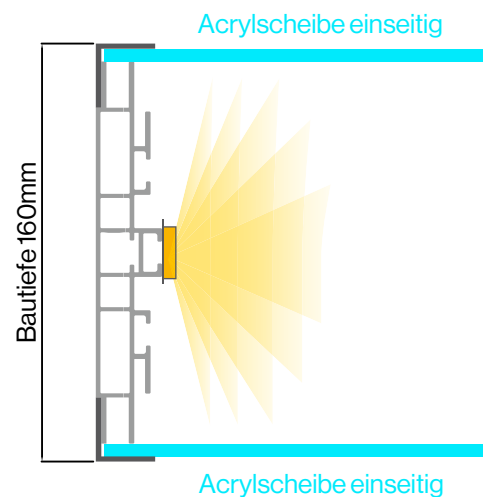

apollo**display**

- allgemeine informationen +
- leuchtkasten mit acrylscheibe +
- leuchtkasten mit acrylhaube +
- leuchtkasten mit spanntuch

leuchtkasten **outdoor**

leuchtkasten outdoor

Unsere massgefertigten LED-Leuchtkästen für den Aussenbereich werden bevorzugt an Fassaden von Gewerbeimmobilien angebracht. Sie können einseitig oder doppelseitig ausgeleuchtet werden. Je nach Wunsch können wir die Leuchtkästen mit Acryl-Scheibe, Acryl-Haube oder mit Spanntuch fertigen. Wir greifen auf Aluprofile mit einer Bautiefe von 70-180 mm zurück. Bei den Farben haben Sie die Wahl zwischen silbern eloxiert oder Ihrer Wunschlackierung nach RAL. Die Beschriftung der Front lässt sich mit transluzenter Farbfolie oder im Digitaldruckverfahren realisieren.

leuchtkasten/ mit acrylscheibe

Einseitige Ausführung:

Beidseitige Ausführung:

vorteile/produktetails

- ▮ Kräftige und homogene Ausleuchtung
- ▮ Klein- und Grossformate auf Wunschmass gefertigt
- ▮ Höhe bis 2m, Breite bis 4m oder mit Teilungen beliebig breit
- ▮ Digitaldruck auf SK-Folie oder konturgeschnittene Farbfolie
- ▮ Lichtfarbe ca. 6500Kelvin
- ▮ Für den Outdoorbereich

leuchtkasten/ mit acrylhaube

| Einseitige Ausführung:

| Beidseitige Ausführung:

vorteile/produktetails

- | Kräftige und homogene Ausleuchtung
- | Einseitige oder beidseitige Ausführung
- | Klein- und Grossformate auf Wunschmass gefertigt
- | Höhe bis 2m, Breite bis 4m oder mit Teilungen beliebig breit
- | Digitaldruck auf SK-Folie oder konturgeschnittene Farbfolie
- | Lichtfarbe ca. 6500 Kelvin
- | Für den Outdoorbereich

leuchtkasten/ mit spanntuch

Einseitige Ausführung:

vorteile/produktdetails

- Kräftige und homogene Ausleuchtung
- Für Grossformate auf Wunschmass gefertigt
- Höhe bis 5m, Breite bis 20m
- Digitaldruck auf Backlitmaterial
- Lichtfarbe ca. 6500 Kelvin
- Für den Outdoorbereich