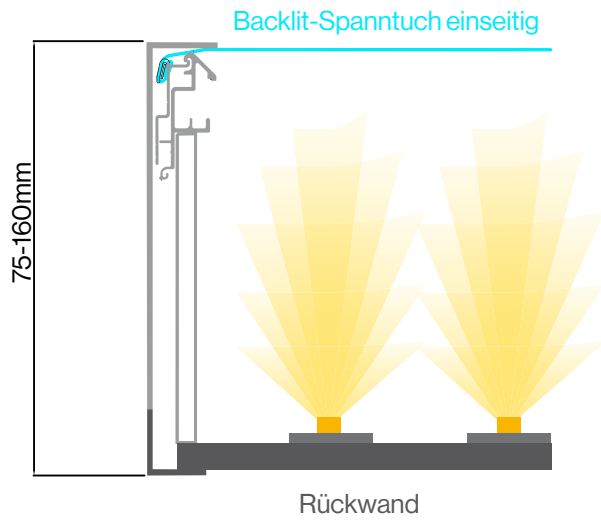

apollo**display**

- allgemeine informationen +
- leuchtkasten mit acrylscheibe +
- leuchtkasten mit acrylhaube +
- leuchtkasten mit spanntuch

leuchtkasten **outdoor**

leuchtkasten outdoor

Unsere massgefertigten LED-Leuchtkästen für den Aussenbereich werden bevorzugt an Fassaden von Gewerbeimmobilien angebracht. Sie können einseitig oder doppelseitig ausgeleuchtet werden. Je nach Wunsch können wir die Leuchtkästen mit Acryl-Scheibe, Acryl-Haube oder mit Spanntuch fertigen. Wir greifen auf Aluprofile mit einer Bautiefe von 70-180 mm zurück. Bei den Farben haben Sie die Wahl zwischen silbern eloxiert oder Ihrer Wunschlackierung nach RAL. Die Beschriftung der Front lässt sich mit transluzenter Farbfolie oder im Digitaldruckverfahren realisieren.

leuchtkasten/ mit acrylscheibe

Einseitige Ausführung:

Beidseitige Ausführung:

vorteile/produktetails

- ▮ Kräftige und homogene Ausleuchtung
- ▮ Klein- und Grossformate auf Wunschmass gefertigt
- ▮ Höhe bis 2m, Breite bis 4m oder mit Teilungen beliebig breit
- ▮ Digitaldruck auf SK-Folie oder konturgeschnittene Farbfolie
- ▮ Lichtfarbe ca. 6500Kelvin
- ▮ Für den Outdoorbereich

leuchtkasten/ mit acrylhaube

| Einseitige Ausführung:

| Beidseitige Ausführung:

vorteile/produktetails

- | Kräftige und homogene Ausleuchtung
- | Einseitige oder beidseitige Ausführung
- | Klein- und Grossformate auf Wunschmass gefertigt
- | Höhe bis 2m, Breite bis 4m oder mit Teilungen beliebig breit
- | Digitaldruck auf SK-Folie oder konturgeschnittene Farbfolie
- | Lichtfarbe ca. 6500 Kelvin
- | Für den Outdoorbereich

leuchtkasten/ mit spanntuch

Einseitige Ausführung:

vorteile/produktdetails

- Kräftige und homogene Ausleuchtung
- Für Grossformate auf Wunschmass gefertigt
- Höhe bis 5m, Breite bis 20m
- Digitaldruck auf Backlitmaterial
- Lichtfarbe ca. 6500 Kelvin
- Für den Outdoorbereich