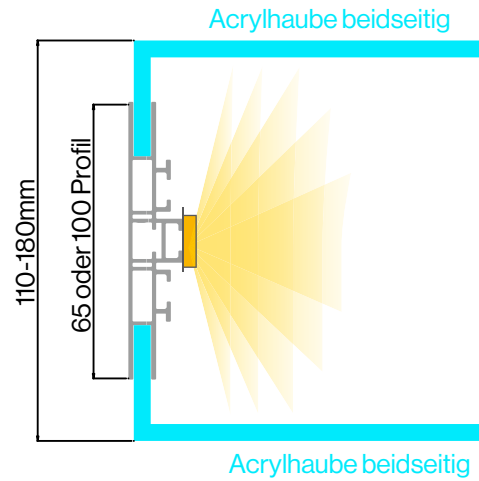

apollo**display**

- allgemeine informationen +
- leuchtkasten mit acrylscheibe +
- leuchtkasten mit acrylhaube +
- leuchtkasten mit spanntuch

leuchtkasten **outdoor**

leuchtkasten outdoor

Unsere massgefertigten LED-Leuchtkästen für den Aussenbereich werden bevorzugt an Fassaden von Gewerbeimmobilien angebracht. Sie können einseitig oder doppelseitig ausgeleuchtet werden. Je nach Wunsch können wir die Leuchtkästen mit Acryl-Scheibe, Acryl-Haube oder mit Spanntuch fertigen. Wir greifen auf Aluprofile mit einer Bautiefe von 70-180 mm zurück. Bei den Farben haben Sie die Wahl zwischen silbern eloxiert oder Ihrer Wunschlackierung nach RAL. Die Beschriftung der Front lässt sich mit transluzenter Farbfolie oder im Digitaldruckverfahren realisieren.

leuchtkasten/ mit acrylscheibe

Einseitige Ausführung:

Beidseitige Ausführung:

vorteile/produktetails

- ▮ Kräftige und homogene Ausleuchtung
- ▮ Klein- und Grossformate auf Wunschmass gefertigt
- ▮ Höhe bis 2m, Breite bis 4m oder mit Teilungen beliebig breit
- ▮ Digitaldruck auf SK-Folie oder konturgeschnittene Farbfolie
- ▮ Lichtfarbe ca. 6500Kelvin
- ▮ Für den Outdoorbereich

leuchtkasten/ mit acrylhaube

| Einseitige Ausführung:

| Beidseitige Ausführung:

vorteile/produktetails

- | Kräftige und homogene Ausleuchtung
- | Einseitige oder beidseitige Ausführung
- | Klein- und Grossformate auf Wunschmass gefertigt
- | Höhe bis 2m, Breite bis 4m oder mit Teilungen beliebig breit
- | Digitaldruck auf SK-Folie oder konturgeschnittene Farbfolie
- | Lichtfarbe ca. 6500 Kelvin
- | Für den Outdoorbereich

leuchtkasten/ mit spanntuch

Einseitige Ausführung:

vorteile/produktdetails

- Kräftige und homogene Ausleuchtung
- Für Grossformate auf Wunschmass gefertigt
- Höhe bis 5m, Breite bis 20m
- Digitaldruck auf Backlitmaterial
- Lichtfarbe ca. 6500 Kelvin
- Für den Outdoorbereich