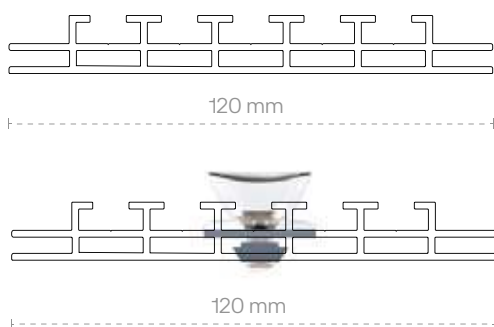

apollo**display**

mobile leuchtwand **messe und event**

mobile leuchtwand/für messe & events

Modulares Leuchtrahmensystem in ABS Transportkoffer

- | 1 System, 4 Größen realisierbar
- | Bautiefe nur 120 mm
- | Einfache Montage dank Plug & Play Lichttechnik
- | Beidseitige Ausleuchtung durch Kantenstrahler
- | ABS Transportkoffer BxHxT 39x30x116 cm mit Schaumstoffeinlagen, Rollen und Griff
- | ca. 29 kg Transportgewicht

profildesign / querschnitt

aufbauvarianten / formate

| 200x298 cm

| 100x298 cm

| 200x248 cm

| 100x248 cm

montagedetails

koffereinlagen