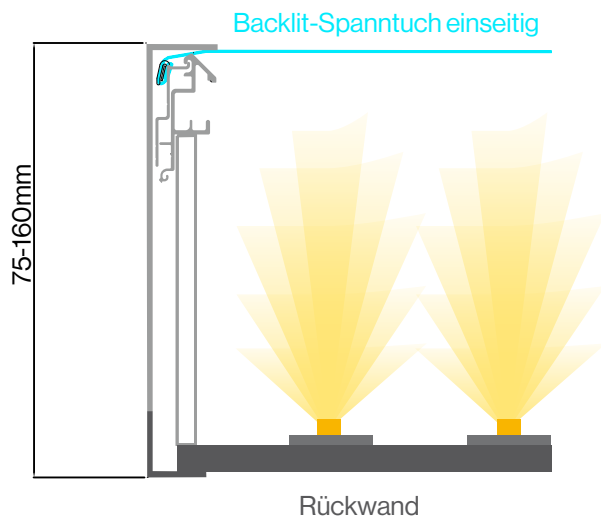

apollo**display**

- allgemeine informationen +
- leuchtkasten mit acrylscheibe +
- leuchtkasten mit acrylhaube +
- leuchtkasten mit spanntuch

leuchtkasten **outdoor**

leuchtkasten outdoor

Unsere massgefertigten LED-Leuchtkästen für den Aussenbereich werden bevorzugt an Fassaden von Gewerbeimmobilien angebracht. Sie können einseitig oder doppelseitig ausgeleuchtet werden. Je nach Wunsch können wir die Leuchtkästen mit Acryl-Scheibe, Acryl-Haube oder mit Spanntuch fertigen. Wir greifen auf Aluprofile mit einer Bautiefe von 70-180 mm zurück. Bei den Farben haben Sie die Wahl zwischen silbern eloxiert oder Ihrer Wunschlackierung nach RAL. Die Beschriftung der Front lässt sich mit transluzenter Farbfolie oder im Digitaldruckverfahren realisieren.

leuchtkasten/ mit acrylscheibe

Einseitige Ausführung:

Beidseitige Ausführung:

vorteile/produktetails

- ▮ Kräftige und homogene Ausleuchtung
- ▮ Klein- und Grossformate auf Wunschmass gefertigt
- ▮ Höhe bis 2m, Breite bis 4m oder mit Teilungen beliebig breit
- ▮ Digitaldruck auf SK-Folie oder konturgeschnittene Farbfolie
- ▮ Lichtfarbe ca. 6500Kelvin
- ▮ Für den Outdoorbereich

leuchtkasten/ mit acrylhaube

| Einseitige Ausführung:

| Beidseitige Ausführung:

vorteile/produktetails

- | Kräftige und homogene Ausleuchtung
- | Einseitige oder beidseitige Ausführung
- | Klein- und Grossformate auf Wunschmass gefertigt
- | Höhe bis 2m, Breite bis 4m oder mit Teilungen beliebig breit
- | Digitaldruck auf SK-Folie oder konturgeschnittene Farbfolie
- | Lichtfarbe ca. 6500 Kelvin
- | Für den Outdoorbereich

leuchtkasten/ mit spanntuch

Einseitige Ausführung:

vorteile/produktdetails

- Kräftige und homogene Ausleuchtung
- Für Grossformate auf Wunschmass gefertigt
- Höhe bis 5m, Breite bis 20m
- Digitaldruck auf Backlitmaterial
- Lichtfarbe ca. 6500 Kelvin
- Für den Outdoorbereich