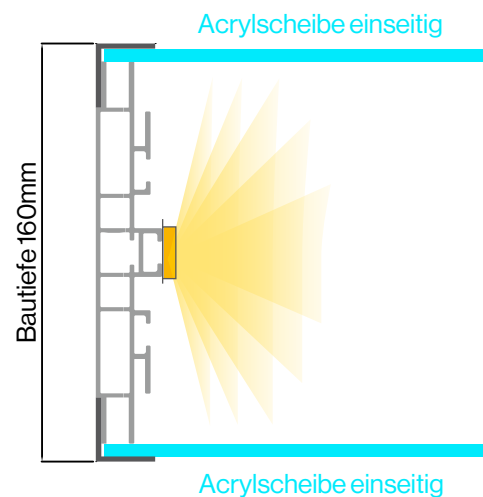

apollo**display**

- allgemeine informationen +
- leuchtkasten mit acrylscheibe +
- leuchtkasten mit acrylhaube +
- leuchtkasten mit spanntuch

leuchtkasten **outdoor**

leuchtkasten outdoor

Unsere massgefertigten LED-Leuchtkästen für den Aussenbereich werden bevorzugt an Fassaden von Gewerbeimmobilien angebracht. Sie können einseitig oder doppelseitig ausgeleuchtet werden. Je nach Wunsch können wir die Leuchtkästen mit Acryl-Scheibe, Acryl-Haube oder mit Spanntuch fertigen. Wir greifen auf Aluprofile mit einer Bautiefe von 70-180 mm zurück. Bei den Farben haben Sie die Wahl zwischen silbern eloxiert oder Ihrer Wunschlackierung nach RAL. Die Beschriftung der Front lässt sich mit transluzenter Farbfolie oder im Digitaldruckverfahren realisieren.

leuchtkasten/ mit acrylscheibe

Einseitige Ausführung:

Beidseitige Ausführung:

vorteile/produktetails

- ▮ Kräftige und homogene Ausleuchtung
- ▮ Klein- und Grossformate auf Wunschmass gefertigt
- ▮ Höhe bis 2m, Breite bis 4m oder mit Teilungen beliebig breit
- ▮ Digitaldruck auf SK-Folie oder konturgeschnittene Farbfolie
- ▮ Lichtfarbe ca. 6500Kelvin
- ▮ Für den Outdoorbereich

leuchtkasten/ mit acrylhaube

| Einseitige Ausführung:

| Beidseitige Ausführung:

vorteile/produktetails

- | Kräftige und homogene Ausleuchtung
- | Einseitige oder beidseitige Ausführung
- | Klein- und Grossformate auf Wunschmass gefertigt
- | Höhe bis 2m, Breite bis 4m oder mit Teilungen beliebig breit
- | Digitaldruck auf SK-Folie oder konturgeschnittene Farbfolie
- | Lichtfarbe ca. 6500 Kelvin
- | Für den Outdoorbereich

leuchtkasten/ mit spanntuch

Einseitige Ausführung:

vorteile/produktdetails

- Kräftige und homogene Ausleuchtung
- Für Grossformate auf Wunschmass gefertigt
- Höhe bis 5m, Breite bis 20m
- Digitaldruck auf Backlitmaterial
- Lichtfarbe ca. 6500 Kelvin
- Für den Outdoorbereich