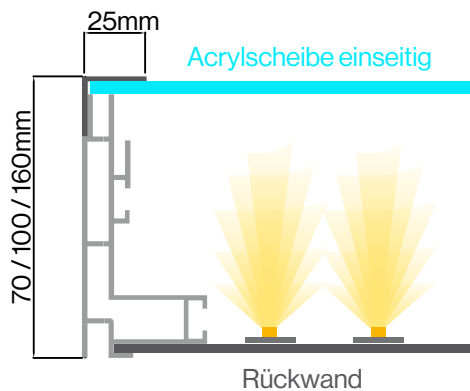

apollo**display**

- allgemeine informationen +
- leuchtkasten mit acrylscheibe +
- leuchtkasten mit acrylhaube +
- leuchtkasten mit spanntuch

leuchtkasten **outdoor**

leuchtkasten outdoor

Unsere massgefertigten LED-Leuchtkästen für den Aussenbereich werden bevorzugt an Fassaden von Gewerbeimmobilien angebracht. Sie können einseitig oder doppelseitig ausgeleuchtet werden. Je nach Wunsch können wir die Leuchtkästen mit Acryl-Scheibe, Acryl-Haube oder mit Spanntuch fertigen. Wir greifen auf Aluprofile mit einer Bautiefe von 70-180 mm zurück. Bei den Farben haben Sie die Wahl zwischen silbern eloxiert oder Ihrer Wunschlackierung nach RAL. Die Beschriftung der Front lässt sich mit transluzenter Farbfolie oder im Digitaldruckverfahren realisieren.

leuchtkasten/ mit acrylscheibe

Einseitige Ausführung:

Beidseitige Ausführung:

vorteile/produktetails

- ▮ Kräftige und homogene Ausleuchtung
- ▮ Klein- und Grossformate auf Wunschmass gefertigt
- ▮ Höhe bis 2m, Breite bis 4m oder mit Teilungen beliebig breit
- ▮ Digitaldruck auf SK-Folie oder konturgeschnittene Farbfolie
- ▮ Lichtfarbe ca. 6500Kelvin
- ▮ Für den Outdoorbereich

leuchtkasten/ mit acrylhaube

| Einseitige Ausführung:

| Beidseitige Ausführung:

vorteile/produktetails

- | Kräftige und homogene Ausleuchtung
- | Einseitige oder beidseitige Ausführung
- | Klein- und Grossformate auf Wunschmass gefertigt
- | Höhe bis 2m, Breite bis 4m oder mit Teilungen beliebig breit
- | Digitaldruck auf SK-Folie oder konturgeschnittene Farbfolie
- | Lichtfarbe ca. 6500 Kelvin
- | Für den Outdoorbereich

leuchtkasten/ mit spanntuch

Einseitige Ausführung:

vorteile/produktdetails

- Kräftige und homogene Ausleuchtung
- Für Grossformate auf Wunschmass gefertigt
- Höhe bis 5m, Breite bis 20m
- Digitaldruck auf Backlitmaterial
- Lichtfarbe ca. 6500 Kelvin
- Für den Outdoorbereich