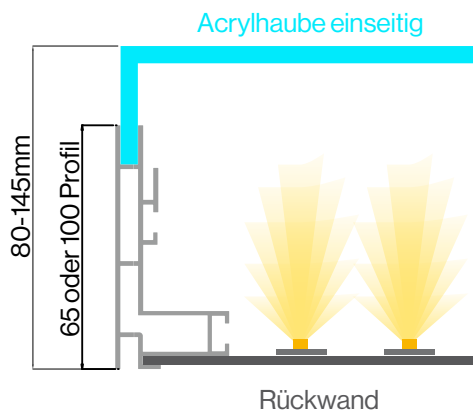

apollo**display**

- allgemeine informationen +
- leuchtkasten mit acrylscheibe +
- leuchtkasten mit acrylhaube +
- leuchtkasten mit spanntuch

leuchtkasten **outdoor**

leuchtkasten outdoor

Unsere massgefertigten LED-Leuchtkästen für den Aussenbereich werden bevorzugt an Fassaden von Gewerbeimmobilien angebracht. Sie können einseitig oder doppelseitig ausgeleuchtet werden. Je nach Wunsch können wir die Leuchtkästen mit Acryl-Scheibe, Acryl-Haube oder mit Spanntuch fertigen. Wir greifen auf Aluprofile mit einer Bautiefe von 70-180 mm zurück. Bei den Farben haben Sie die Wahl zwischen silbern eloxiert oder Ihrer Wunschlackierung nach RAL. Die Beschriftung der Front lässt sich mit transluzenter Farbfolie oder im Digitaldruckverfahren realisieren.

leuchtkasten/ mit acrylscheibe

Einseitige Ausführung:

Beidseitige Ausführung:

vorteile/produktetails

- ▮ Kräftige und homogene Ausleuchtung
- ▮ Klein- und Grossformate auf Wunschmass gefertigt
- ▮ Höhe bis 2m, Breite bis 4m oder mit Teilungen beliebig breit
- ▮ Digitaldruck auf SK-Folie oder konturgeschnittene Farbfolie
- ▮ Lichtfarbe ca. 6500Kelvin
- ▮ Für den Outdoorbereich

leuchtkasten/ mit acrylhaube

| Einseitige Ausführung:

| Beidseitige Ausführung:

vorteile/produktetails

- | Kräftige und homogene Ausleuchtung
- | Einseitige oder beidseitige Ausführung
- | Klein- und Grossformate auf Wunschmass gefertigt
- | Höhe bis 2m, Breite bis 4m oder mit Teilungen beliebig breit
- | Digitaldruck auf SK-Folie oder konturgeschnittene Farbfolie
- | Lichtfarbe ca. 6500 Kelvin
- | Für den Outdoorbereich

leuchtkasten/ mit spanntuch

Einseitige Ausführung:

vorteile/produktdetails

- Kräftige und homogene Ausleuchtung
- Für Grossformate auf Wunschmass gefertigt
- Höhe bis 5m, Breite bis 20m
- Digitaldruck auf Backlitmaterial
- Lichtfarbe ca. 6500 Kelvin
- Für den Outdoorbereich