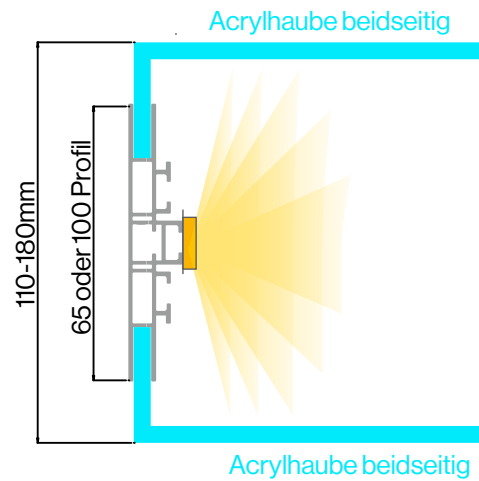

apollo**display**

- allgemeine informationen +
- leuchtkasten mit acrylscheibe +
- leuchtkasten mit acrylhaube +
- leuchtkasten mit spanntuch

leuchtkasten **outdoor**

leuchtkasten outdoor

Unsere massgefertigten LED-Leuchtkästen für den Aussenbereich werden bevorzugt an Fassaden von Gewerbeimmobilien angebracht. Sie können einseitig oder doppelseitig ausgeleuchtet werden. Je nach Wunsch können wir die Leuchtkästen mit Acryl-Scheibe, Acryl-Haube oder mit Spanntuch fertigen. Wir greifen auf Aluprofile mit einer Bautiefe von 70-180 mm zurück. Bei den Farben haben Sie die Wahl zwischen silbern eloxiert oder Ihrer Wunschlackierung nach RAL. Die Beschriftung der Front lässt sich mit transluzenter Farbfolie oder im Digitaldruckverfahren realisieren.

leuchtkasten/ mit acrylscheibe

Einseitige Ausführung:

Beidseitige Ausführung:

vorteile/produktetails

- ▮ Kräftige und homogene Ausleuchtung
- ▮ Klein- und Grossformate auf Wunschmass gefertigt
- ▮ Höhe bis 2m, Breite bis 4m oder mit Teilungen beliebig breit
- ▮ Digitaldruck auf SK-Folie oder konturgeschnittene Farbfolie
- ▮ Lichtfarbe ca. 6500Kelvin
- ▮ Für den Outdoorbereich

leuchtkasten/ mit acrylhaube

| Einseitige Ausführung:

| Beidseitige Ausführung:

vorteile/produktetails

- | Kräftige und homogene Ausleuchtung
- | Einseitige oder beidseitige Ausführung
- | Klein- und Grossformate auf Wunschmass gefertigt
- | Höhe bis 2m, Breite bis 4m oder mit Teilungen beliebig breit
- | Digitaldruck auf SK-Folie oder konturgeschnittene Farbfolie
- | Lichtfarbe ca. 6500 Kelvin
- | Für den Outdoorbereich

leuchtkasten/ mit spanntuch

Einseitige Ausführung:

vorteile/produktdetails

- Kräftige und homogene Ausleuchtung
- Für Grossformate auf Wunschmass gefertigt
- Höhe bis 5m, Breite bis 20m
- Digitaldruck auf Backlitmaterial
- Lichtfarbe ca. 6500 Kelvin
- Für den Outdoorbereich