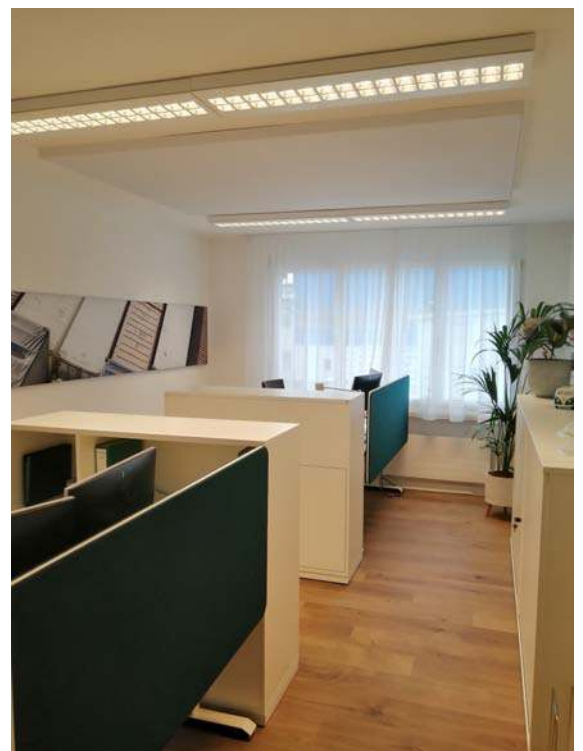

Akustik-Textilspanrahmen für die Decke

| Akustik-Textilspanrahmen, von der Decke abgehängt