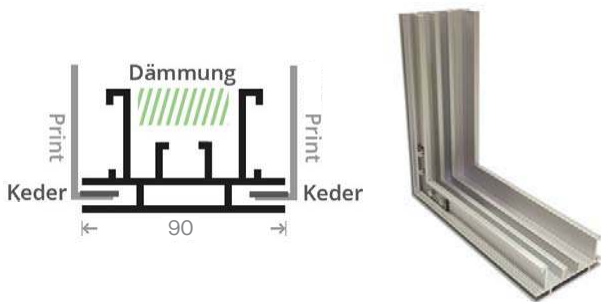

Dank des integrierten Schnellwechselsystems und der rahmenlosen Optik können Sie in wenigen Augenblicken und völlig ohne Werkzeug jeden Rahmen mit neuen Designs bespannen.

Die Aluprofile werden standardmässig mit der Oberfläche E6/EV1 silbern eloxiert geliefert, auf Wunsch auch nach RAL/NCS beschichtet.

profile/einseitig

← → 45mm Bautiefe

← → 82mm Bautiefe

← → 100mm Bautiefe

← → 120mm Bautiefe

| Akustik-Textilspannrahmen, einseitig für ein Sitzungszimmer

| Akustik-Textilspannrahmen für ein Grossraumbüro

Akustik-Textilspannrahmen für den Empfangsbereich |

akustiksysteme für die decke

profile/beidseitig

← → 50mm Bautiefe

← → 70mm Bautiefe

← → 90mm Bautiefe

Akustik-Textilspanrahmen für die Decke

| Akustik-Textilspanrahmen, von der Decke abgehängt

akustiksysteme freistehend im raum