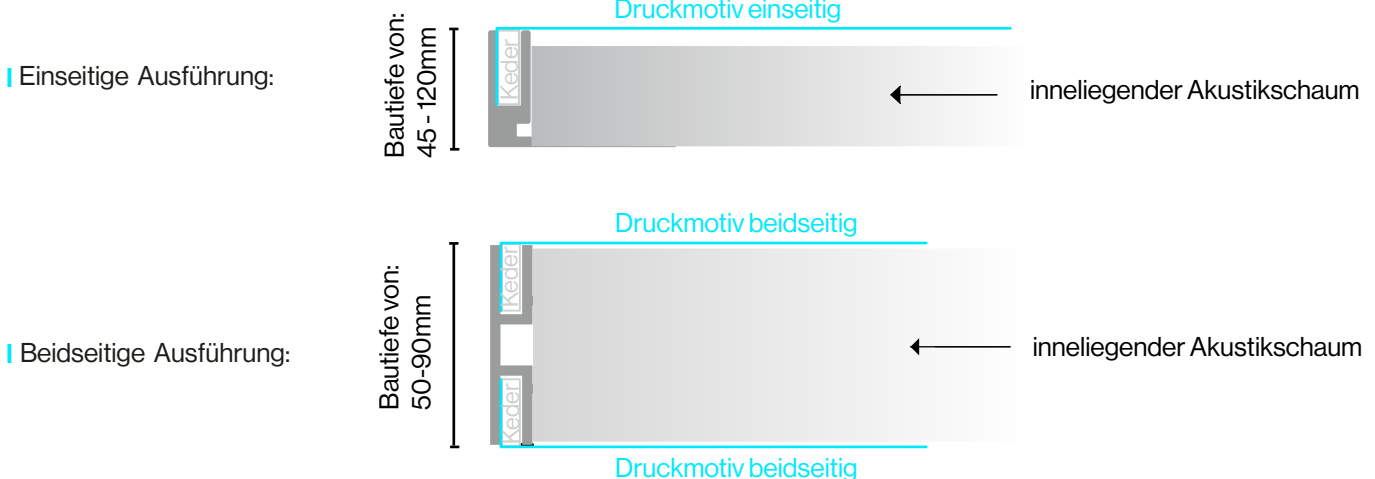

textilspannrahmen akustik

Mit unseren Akustik-Textilspannrahmen bieten wir zwei Funktionen in einem Produkt: Unser massgeschneiderter Textilspannrahmen unterstützt Sie, Ihren Raum mit Ihrem Wunschmotiv dekorativ zu gestalten. Innerhalb des Rahmens ist zudem ein Schallabsorber integriert, welcher für eine verbesserte Raumakustik sorgt.

Die Rahmen eignen sich zum Beispiel als freistehende Raumteiler oder als Trennwände. Auch weitere Verwendungszwecke sind möglich: So können die Rahmen an der Wand sowie als Deckenelemente in der Gastronomie oder in Büros eingesetzt werden. Wir bieten einseitige oder beidseitige Textilspannrahmen an.

Dank des integrierten Schnellwechselsystems und der rahmenlosen Optik können Sie in wenigen Augenblicken und völlig ohne Werkzeug jeden Rahmen mit neuen Designs bespannen.

Die Aluprofile werden standardmässig mit der Oberfläche E6/EV1 silbern eloxiert geliefert, auf Wunsch auch nach RAL/NCS beschichtet.

vorteile/produktetails

- | Weniger Hall und Nachhall
- | Verbesserte Raumakustik
- | Auf Wunschmass gefertigt
- | Sonderformen möglich
- | Werkzeugloser Motivwechsel

einseitig/beidseitig