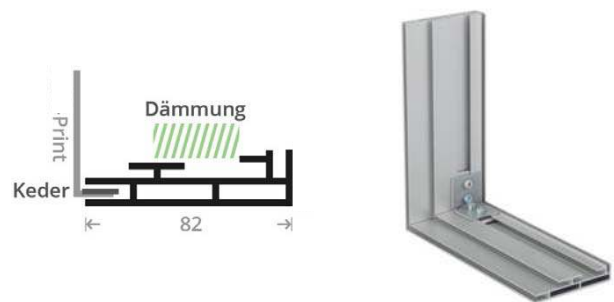

Dank des integrierten Schnellwechselsystems und der rahmenlosen Optik können Sie in wenigen Augenblicken und völlig ohne Werkzeug jeden Rahmen mit neuen Designs bespannen.

Die Aluprofile werden standardmässig mit der Oberfläche E6/EV1 silbern eloxiert geliefert, auf Wunsch auch nach RAL/NCS beschichtet.

anwendungsbereiche / einsatzorte

- | Indoor
- | Decke und Wand
- | Freistehend oder abgehängt
- | U.a. für Ausstellungs- und Vortragsräume, Empfangsbereiche, Grossraumbüros und in der Gastronomie

akustiksysteme für die wand

profile/einseitig

← → 45mm Bautiefe

← → 82mm Bautiefe

← → 100mm Bautiefe

← → 120mm Bautiefe

| Akustik-Textilspannrahmen, einseitig für ein Sitzungszimmer

| Akustik-Textilspannrahmen für ein Grossraumbüro

Akustik-Textilspannrahmen für den Empfangsbereich |

akustiksysteme für die decke

profile/beidseitig

← → 50mm Bautiefe

← → 70mm Bautiefe

← → 90mm Bautiefe

Akustik-Textilspanrahmen für die Decke

| Akustik-Textilspanrahmen, von der Decke abgehängt

akustiksysteme freistehend im raum