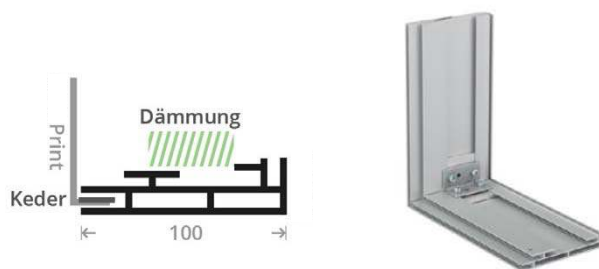

Dank des integrierten Schnellwechselsystems und der rahmenlosen Optik können Sie in wenigen Augenblicken und völlig ohne Werkzeug jeden Rahmen mit neuen Designs bespannen.

Die Aluprofile werden standardmässig mit der Oberfläche E6/EV1 silbern eloxiert geliefert, auf Wunsch auch nach RAL/NCS beschichtet.

profile/einseitig

← → 45mm Bautiefe

← → 82mm Bautiefe

← → 100mm Bautiefe

← → 120mm Bautiefe

| Akustik-Textilspannrahmen, einseitig für ein Sitzungszimmer

| Akustik-Textilspannrahmen für ein Grossraumbüro

Akustik-Textilspannrahmen für den Empfangsbereich |

akustiksysteme für die decke

profile/beidseitig

← → 50mm Bautiefe

← → 70mm Bautiefe

← → 90mm Bautiefe

Akustik-Textilspanrahmen für die Decke

| Akustik-Textilspanrahmen, von der Decke abgehängt

akustiksysteme freistehend im raum