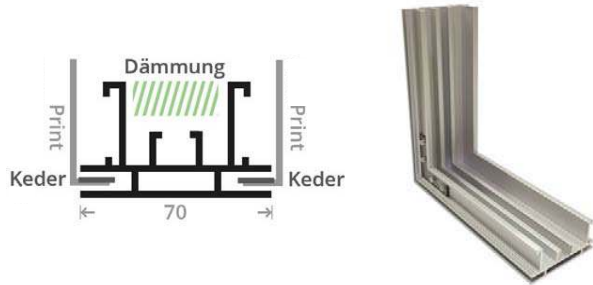

Dank des integrierten Schnellwechselsystems und der rahmenlosen Optik können Sie in wenigen Augenblicken und völlig ohne Werkzeug jeden Rahmen mit neuen Designs bespannen.

Die Aluprofile werden standardmässig mit der Oberfläche E6/EV1 silbern eloxiert geliefert, auf Wunsch auch nach RAL/NCS beschichtet.

profile/einseitig

← → 45mm Bautiefe

← → 82mm Bautiefe

← → 100mm Bautiefe

← → 120mm Bautiefe

| Akustik-Textilspannrahmen, einseitig für ein Sitzungszimmer

| Akustik-Textilspannrahmen für ein Grossraumbüro

Akustik-Textilspannrahmen für den Empfangsbereich |

akustiksysteme für die decke

profile/beidseitig

← → 50mm Bautiefe

← → 70mm Bautiefe

← → 90mm Bautiefe

Akustik-Textilspanrahmen für die Decke

| Akustik-Textilspanrahmen, von der Decke abgehängt

akustiksysteme freistehend im raum