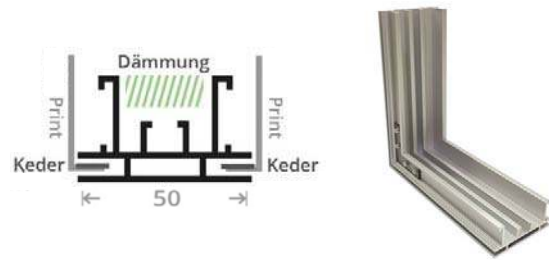

Dank des integrierten Schnellwechselsystems und der rahmenlosen Optik können Sie in wenigen Augenblicken und völlig ohne Werkzeug jeden Rahmen mit neuen Designs bespannen.

Die Aluprofile werden standardmässig mit der Oberfläche E6/EV1 silbern eloxiert geliefert, auf Wunsch auch nach RAL/NCS beschichtet.

profile/einseitig

← → 45mm Bautiefe

← → 82mm Bautiefe

← → 100mm Bautiefe

← → 120mm Bautiefe

| Akustik-Textilspannrahmen, einseitig für ein Sitzungszimmer

| Akustik-Textilspannrahmen für ein Grossraumbüro

Akustik-Textilspannrahmen für den Empfangsbereich |

akustiksysteme für die decke

profile/beidseitig

← → 50mm Bautiefe

← → 70mm Bautiefe

← → 90mm Bautiefe

Akustik-Textilspanrahmen für die Decke

| Akustik-Textilspanrahmen, von der Decke abgehängt

akustiksysteme freistehend im raum