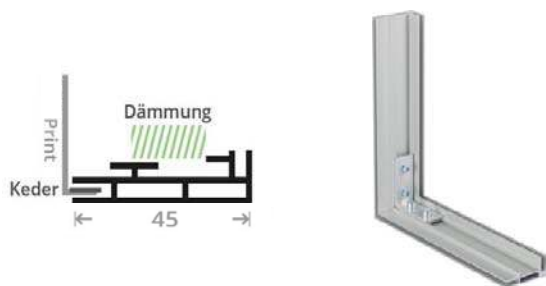

anwendungsbereiche / einsatzorte

- | Indoor
- | Decke und Wand
- | Freistehend oder abgehängt
- | U.a. für Ausstellungs- und Vortragsräume, Empfangsbereiche, Grossraumbüros und in der Gastronomie

akustiksysteme für die wand

profile/einseitig

← → 45mm Bautiefe