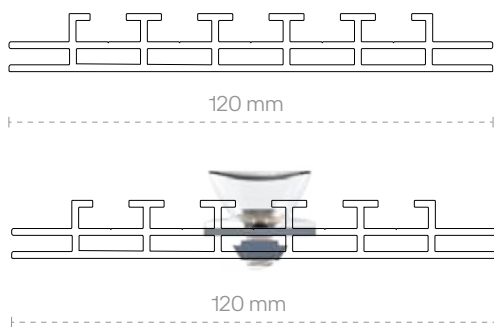

apollo**display**

mobile leuchtwand **messe und event**

mobile leuchtwand/für messe & events

Modulares Leuchtrahmensystem in ABS Transportkoffer

- | 1 System, 4 Größen realisierbar
- | Bautiefe nur 120 mm
- | Einfache Montage dank Plug & Play Lichttechnik
- | Beidseitige Ausleuchtung durch Kantenstrahler
- | ABS Transportkoffer BxHxT 39x30x116 cm mit Schaumstoffeinlagen, Rollen und Griff
- | ca. 29 kg Transportgewicht

profildesign / querschnitt

aufbauvarianten / formate

| 200x298 cm

| 100x298 cm

| 200x248 cm

| 100x248 cm

montagedetails

koffereinlagen